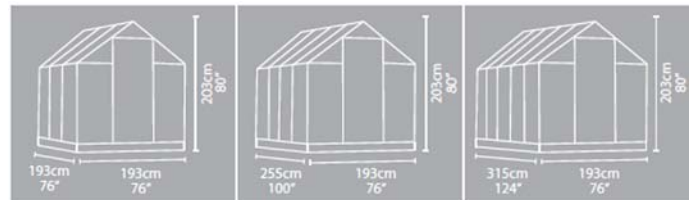

■ TECHNISCHE DATEN

Anzahl Packstücke	2
Lichtdurchlässigkeit (%)	~ 75%
Plattenstärke (mm)	4mm
Gewicht (kg)	M-L 6: 38kg M-L 8: 42kg M-L 10: 48kg
UV-Durchlässigkeit	nein
UV-Stabilisierung	ja

46

■ PRODUKTINFORMATION

Beschreibung	Maße (B x H x T)	Art-Nr.
REXOgreen Multi-Line 6	1930mm x 2030mm x 1930mm	RGWH01930
REXOgreen Multi-Line 8	1930mm x 2030mm x 2550mm	RGWH02550
REXOgreen Multi-Line 10	1930mm x 2030mm x 3150mm	RGWH03150

x = lagernd, Standardformat o = lagernd, Zuschnittsformat ~ = auf Anfrage

■ TECHNISCHE DATEN

Anzahl Packstücke	1
Lichtdurchlässigkeit (%)	~ 75%
Plattenstärke (mm)	4mm
Gewicht (kg)	14 kg / 2,9 kg
UV-Durchlässigkeit	nein
UV-Stabilisierung	ja

Beide Produkte sind platzsparend in je nur einem Packstück zusammengepackt.

Beschreibung	Maße (B x H x T)	Art-Nr.
REXOgreen „Lean-To“ Anlehn-Gewächshaus	1290mm x 1650mm x 680mm	RGWH01290
REXOgreen „Antifrost“ Frühbeet	1040mm x 430mm x 530mm	RGWH01000