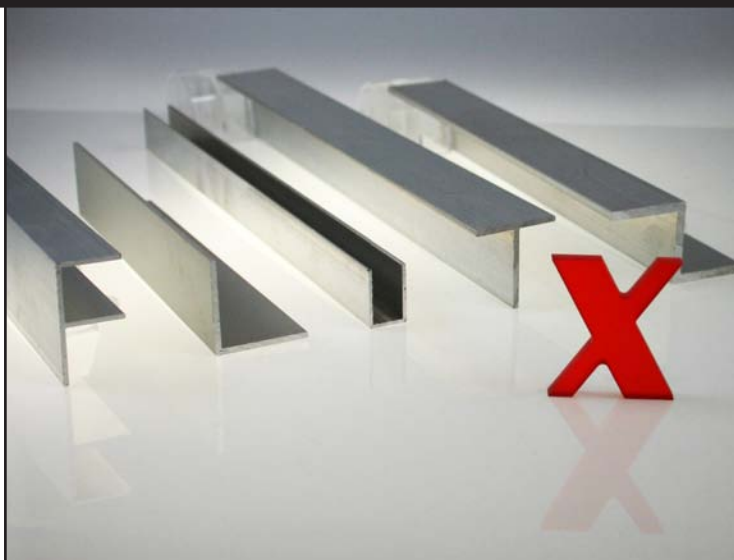

# REXOprofil FLUTZ-Alu-Profile

## ■ PRODUKTINFORMATION

FLUTZ-Profile aus der REXO-Profil-Produktreihe sind hochwertige Profile aus Aluminium. Aufgrund des geringen Gewichtes eignen Sie sich für eine Vielzahl an Anwendungen. Neben dem Einsatz im Laden- und Messebau werden diese Profile gerne von Do-It-Yourself Handwerker zur Verwirklichung von Gewächshäusern, Trennwänden u.v.m. eingesetzt. Neben den unten angegebenen Maßen können wir auf Anfrage weitere Maße kommissionsgebunden anbieten.

## ■ TECHNISCHE DATEN

|                                       |              |
|---------------------------------------|--------------|
| Plattenbreite (mm)                    | 150mm, 200mm |
| Plattenstärke (mm)                    | 20mm         |
| Max.Länge (mm)                        | 7000mm       |
| UV-Durchlässigkeit                    | nein         |
| UV-Stabilisierung                     | ja           |
| Zub: 150er Verbindungsstück (Art-Nr.) | RBAL99008    |
| Zub: 200er Verbindungsstück (Art-Nr.) | RBAL99009    |
| Zub: 150er Endkappen (Art-Nr.)        | RBAL99006    |
| Zub: 200er Endkappen (Art-Nr.)        | RBAL99007    |
| Zub: Nylon-Schrauben, verz. (Art-Nr.) | RBAL99500    |

## ■ PRODUKTINFORMATION

Diese 20mm starken Balkonbretter aus PVC sind zeitlos und vielseitig einsetzbar. Die gute Widerstandsfähigkeit gegen Witterungs- und Umwelteinflüsse zeichnen diese Balkonbretter aus. So behalten sie ihr strahlendes Aussehen auch ohne Pflegeaufwand über viele Jahre hinweg. Die Balkonplatten sind in 150 und 200mm Höhe erhältlich. Als Zubehör führen wir Endkappen, Verbindungsstücke sowie passende Schrauben für Verschraubungen von 28 bis 68mm.